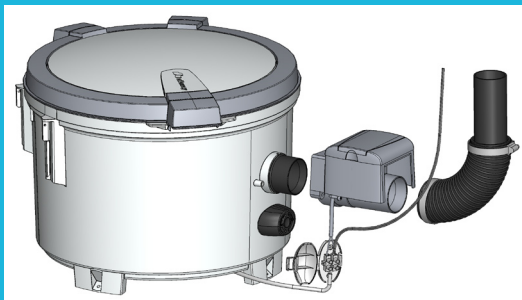

Duo

Wall inlet

Imurasia

Sugdosa

Saugdose

Prise d'aspiration murale

Розетка

Allaway Oy
40351 JYVÄSKYLÄ
FINLAND
info@allaway.fi
www.allaway.com