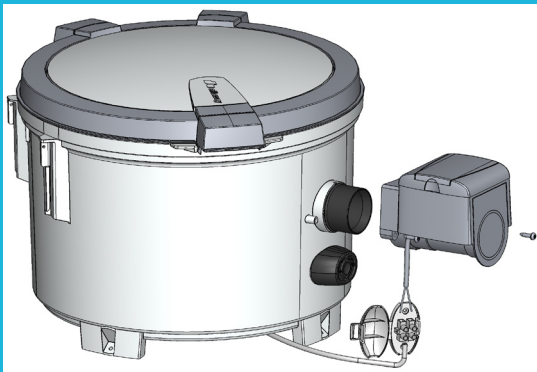

Duo

Wall inlet

Imurasia

Sugdosa

Saugdose

Prise d'aspiration murale

Розетка

Allaway Oy
40351 JYVÄSKYLÄ
FINLAND
info@allaway.fi
www.allaway.com